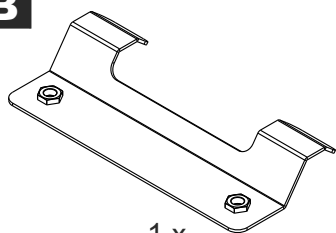

Weight: Steel: 6,2 kg
Aluminium: 4,6 kg

InstallationTime: 30 min

Part number: PZ4AL-02074-00; PZ4AL-02075-00

A

PZ4AL-02074-60

B

1 x

C

6 x Ø10

D1

4x M10x20

D2

2x M10x1,25x20

I

1 x

Part number:
PZ4AL-02074-00
PZ4AL-02075-00